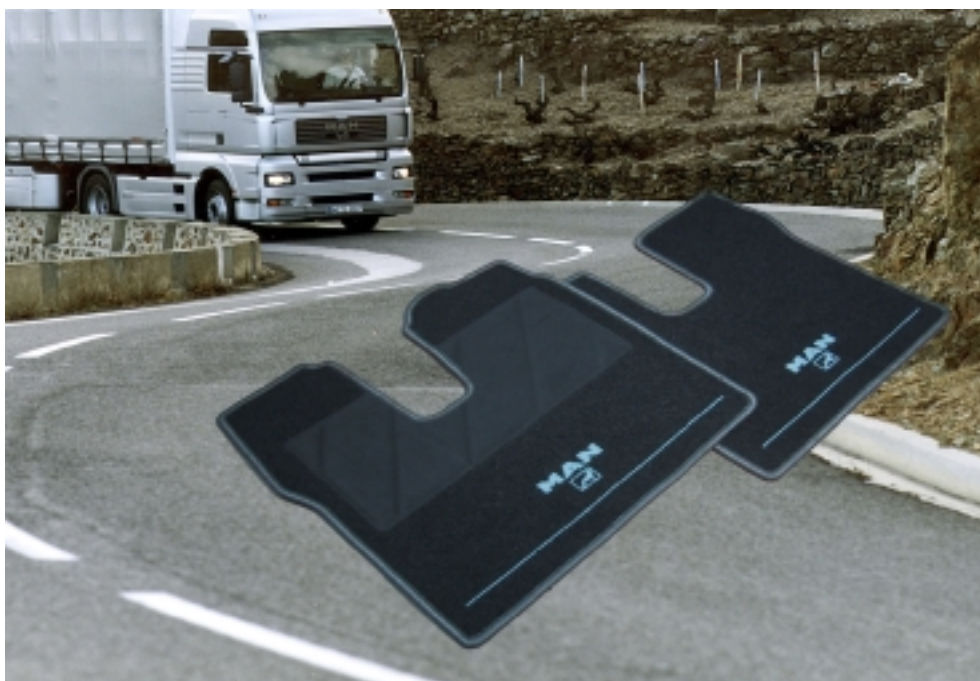

## Passformteppiche für den TG-A

- robustes und strapazierfähiges Nadelvlies
- farbecht, wasserfest, reibeht, lichtecht
- optimale Passform sowie rutschfest
- integrierter Fersenschoner

Symbolfoto